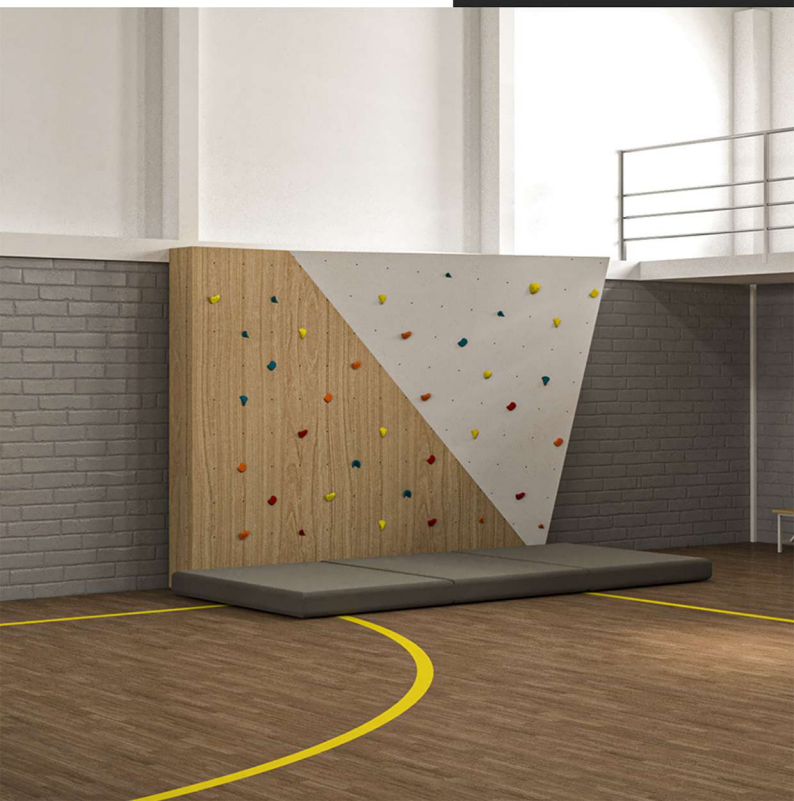

ESCALADA ESCOLAR

- ✓ Ideal para iniciação à escalada.
- ✓ Sistema de segurança de topo e intermedio.
- ✓ Design modular.
- ✓ Instalação rápida.

Modelo Económico

Ref: EAE7X4E

Altura: 7,00 metros
Largura: 4,00 metros
Espessura: 0,40 metros

Modelo Económico

Ref: EAE4X3E

Altura: 3,00 metros
Largura: 4,00 metros
Espessura: 0,40 metros

Modelo Básico

Ref: EAE4X3B

Altura: 3,00 metros
Largura: 4,00 metros
Espessura: 0,40 metros

Modelo Económico

Ref: EAE6X4E