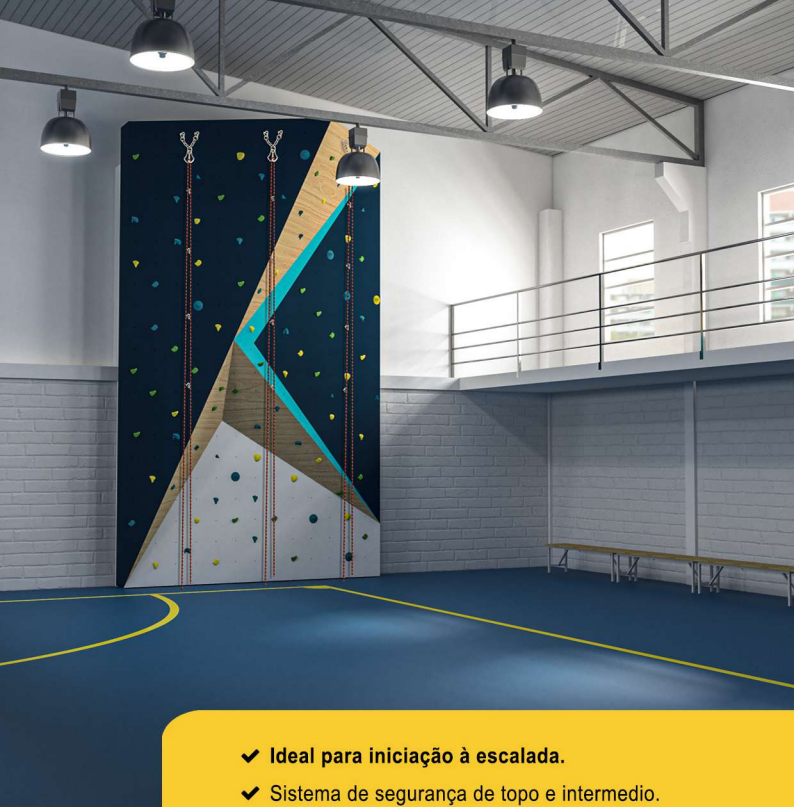

ESCALADA ESCOLAR

- ✓ Ideal para iniciação à escalada.
- ✓ Sistema de segurança de topo e intermedio.
- ✓ Design modular.
- ✓ Instalação rápida.

Modelo Económico

Ref: EAE7X4E

Altura: 7,00 metros
Largura: 4,00 metros
Espessura: 0,40 metros

Modelo Básico

Ref: EAE7X4B

Altura: 7,00 metros
Largura: 4,00 metros
Espessura: 0,40 metros

Modelo Avançado

Ref: EAE7X4A

Altura: 7,00 metros
Largura: 4,00 metros
Espessura: 0,40 metros

Modelo Económico

Ref: EAE6X2,5E

Altura: 6,00 metros
Largura: 2,50 metros
Espessura: 0,40 metros

Modelo Básico

Ref: EAE6X2,5B

Altura: 6,00 metros
Largura: 2,50 metros
Espessura: 0,40 metros

Modelo Avançado

Ref: EAE6X2,5A

Altura: 6,00 metros
Largura: 2,50 metros
Espessura: 0,40 metros